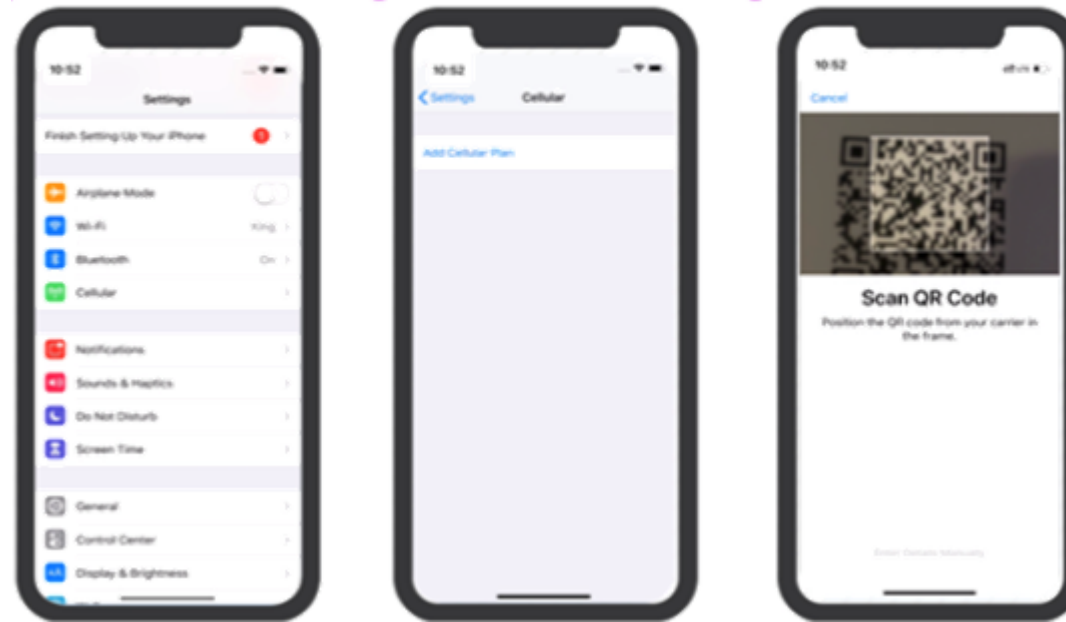

Liste des smartphones compatibles

- iPhone Xr / Xs / Xs Max
- iPhone 11/ 11 Pro / Pro Max
- iPhone 12 / 12 pro / 12 pro max / 12 mini
- Samsung S20, S20+, S20 Ultra, Z Flip

Les clients existants, souhaitant conserver leur carte SIM, peuvent également profiter de cette innovation en demandant un 2ème abonnement sur le même mobile.

Vous souhaitez passer à l'eSIM ? Rien de plus simple !

1 Receive email from WSC

2 Scan QR Code

3 Add profile to list